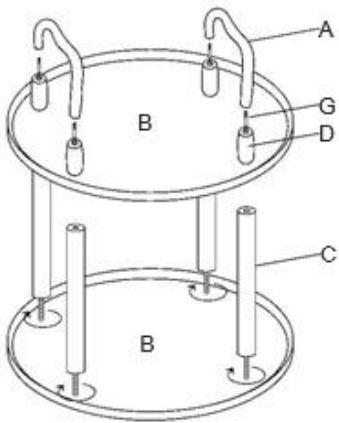

FRENCH INSTRUCTIONS

LE MODE D'EMPLOI:

Instructions et photos étape par étape

1