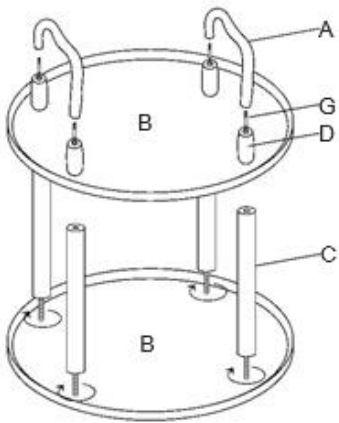

CZECH INSTRUCTIONS

NÁVOD K POUŽITÍ:

Návod krok za krokem a fotografie

1